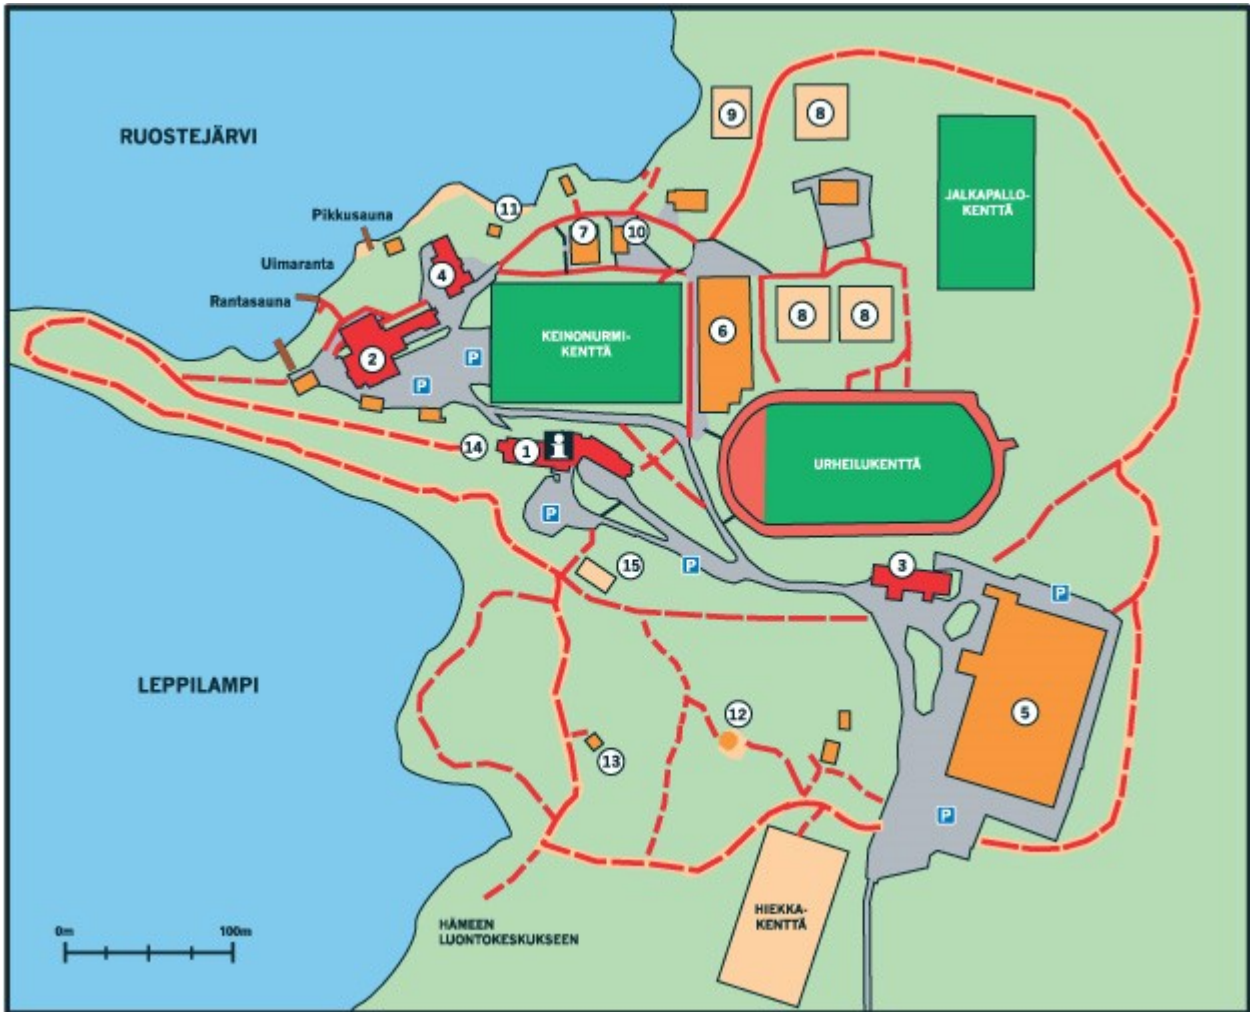

1. FRENCKELL-RAKENNUS (vastaanotto, kahvio, hallinto, toimistot)
2. OPISTORAKENNUS (Ravintolasali)
3. TAMMELA-RAKENNUS (tilausravintola Tammenterho)
4. HIRSIHOVI
5. ADIDAS-JALKAPALLOHALLI
6. LIIKUNTAHALLI
7. KUNTOSALI
8. TENNISKENTÄT
9. BEACHVOLLEYKENTTÄ
10. MINIKENTTÄ
11. GRILLIKATOS
12. KOTA
13. KIIPEILYSEINÄ
14. KUNTORADAN LÄHTÖPISTE
15. PIENPELIKENTTÄ

Osoite: Urheiluopistontie 138, 31370 Eerikkilä